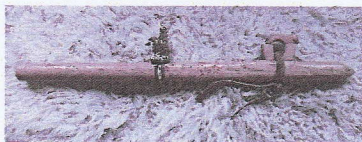

[Anfrage >](#)

Handgemachte Indianerflöten nach traditionellem Vorbild

Die Indianerflöte wird auch "Liebesflöte" genannt und verbreiten einen magischen Zauber! Sie sind einfach zu spielen - entweder mit 5 Tönen (pentatonisch) oder für den Fortgeschrittenen Spieler auch mit 6 Tönen (diatonisch).